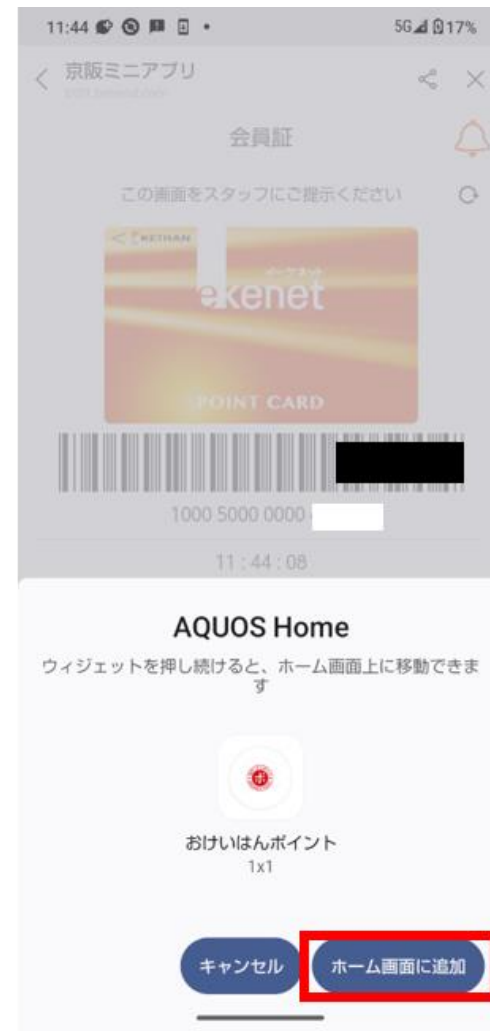

# おけいはんポイントLINEミニアプリ ホーム画面への追加方法（Android（AQUOSの場合））

をタップ

「ホーム画面に追加」をタップ

使用時にアイコンをタップ！

## おけいはんポイントLINEミニアプリ ホーム画面への追加方法 (iPhone) ①

↑ をタップ

「ホーム画面に追加」をタップ

↑ をタップ