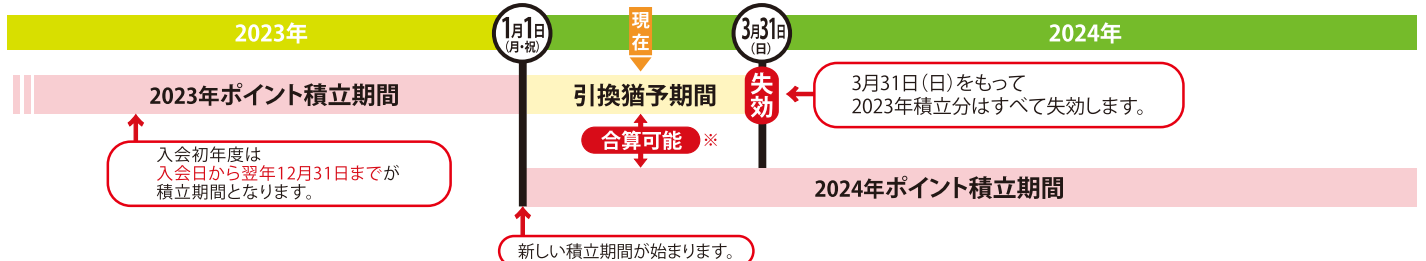

# 2023年にためられた「おけいはんポイント」は2024年3月31日(日)をもって失効します。

## 「おけいはんステーション」で「おけいはんクーポン」にお引き換えください!

500ポイントにつき500円相当のクーポンにお引き換えまたは、「e-kenet PLUS」にてプレミアムクラブポイントに交換いただけます。

※2023年の積立ポイントは2024年のポイントと合算できます。  
【3月31日(日)まで】

※3月下旬は「おけいはんステーション」が大変混雑します。  
お早めにお引き換え願います。

※プレミアムクラブポイントへの移行は、e-kenet Visaカード会員限定です。また、毎年3月29日～31日はポイント移行ができませんのでご注意ください。

◆「京阪レイルウェイマイレージ」によるポイントも失効の対象です。  
「おけいはんクーポン」へのお引き換えにはe-kenet Visaカードが必要です。

◆2023年の積立ポイントは「おけいはんステーション」または会員専用Webサービス「e-kenet PLUS」でご確認いただけます。  
「e-kenet PLUS」をご利用いただくにはご登録が必要です。(登録無料)

※一部の施設・店舗では、「おけいはんポイント」の進呈がご利用日の2日後になり、3月末のご利用分が合算できない場合があります。

◎「おけいはんポイント」は毎年1月1日から12月31日までの1年間を積立期間とし、翌年1月1日から新たなポイント積立期間となります。(入会初年度はサービス期間として入会日から翌年の12月31日までが初の積立期間となります。)

◎「おけいはんクーポン」の有効期限は発券日の6ヵ月後の月末です。